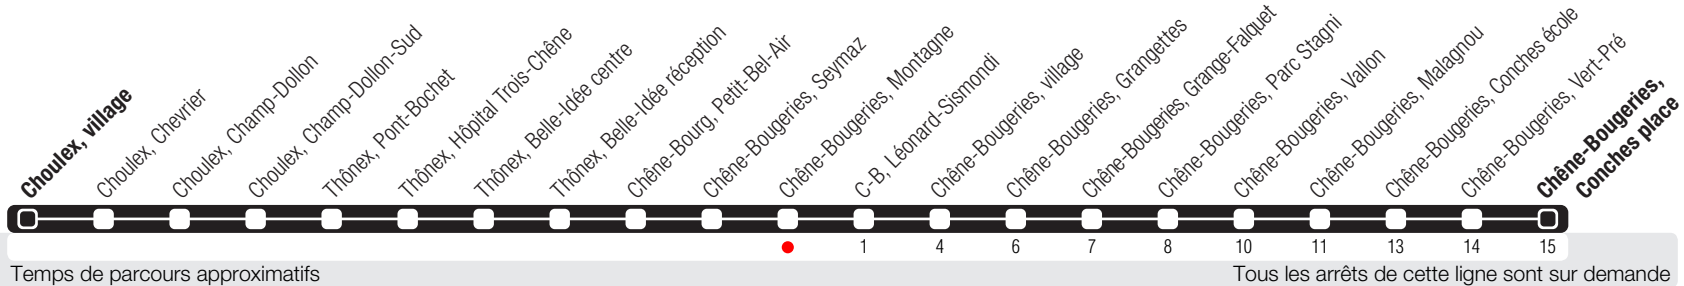

# Chêne-Bougeries, Montagne

Zone 10

Suivez l'état du réseau en direct, avec l'app tpg

## Chêne-Bougeries, Conches place

Véhicules de petite capacité. Transport de vélos exclu.